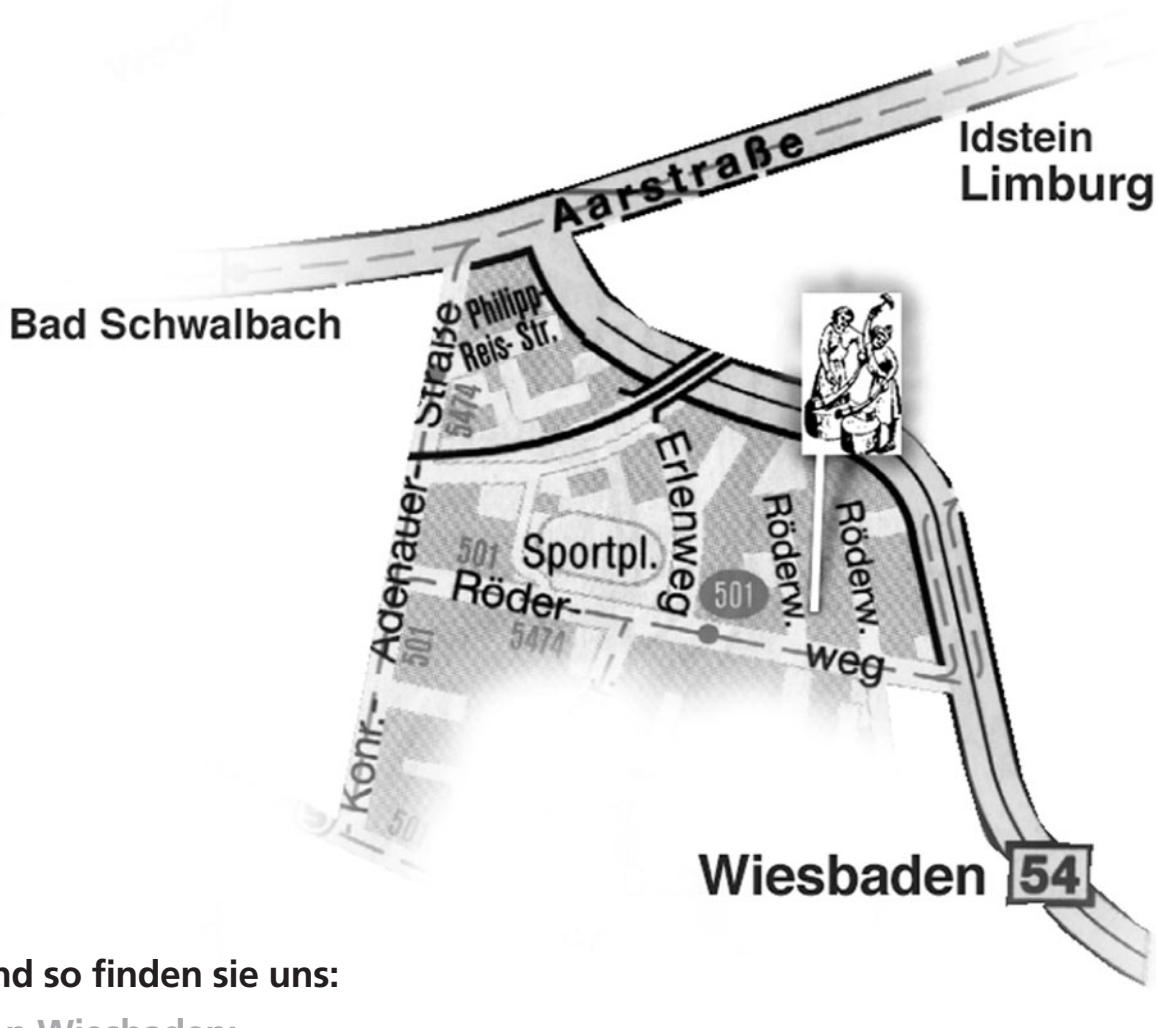

Die Blasinstrumentenschmiede

Und so finden sie uns:

von Wiesbaden:

- B 54 über Eiserne Hand nach Taunusstein Bleidenstadt
1. Ampel links abbiegen in den Rödeweg
- am Toom Baumarkt, 2. Strasse rechts einbiegen
- Ziel: Rödeweg 22

von der B 275 (Aarstrasse):

- in Taunusstein Bleidenstadt auf die B 54 abbiegen
- in Richtung Wiesbaden hoch fahren
- an der 2. Ampel rechts abbiegen in den Rödeweg (Richtung Toom Baumarkt)
2. Strasse rechts einbiegen
- Ziel: Rödeweg 22

Kontaktadresse:

Thomas Sowa

Rödeweg 22
65232 Taunusstein-Bleidenstadt

Tel. +49 (0) 61 28-4 21 65
Fax +49 (0) 61 28-4 83 94

www.musik-sowa.de

Unsere Öffnungszeiten:

Mo. – Fr. 9⁰⁰ – 13⁰⁰
und 14³⁰ – 18³⁰
Sa. 9⁰⁰ – 13⁰⁰
Do. vormittags geschlossen